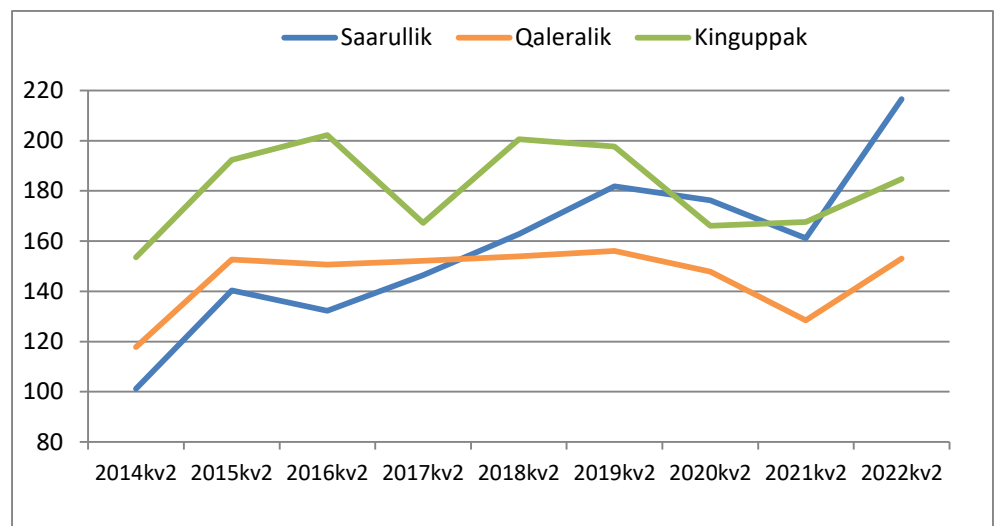

2022-mi ukiup affaani siullermi aalisakkat akiinut naleqqersuutit

2022-mi ukiup affaani siullermi 2021-mut ukiup affaanut siullermut naleqqiullugu kinguppaat, qalerallit saarulliillu akii qaffariarput.

Kalaallit Nunaanni Naatsorsueqqissaartarfiup aalisakkat akiinut naleqqersuutit 2022-mi ukiup affaanut siullermut tunngasut saqqummersippai. Aalisakkat tassaapput kinguppaat, qalerallit saarulliillu tunisassiat, 2010-mut oqimaalutarneqartut.

Agguaqatigiissillugu kiilumut akinik naleqqersuutininik naatsorsuinerminunatta avammut niuernerani akit annertunerusumik atorneqarput, ilaatigut tunisas-siortut anginerit akigititaannik tapertaqartarlutik. Tassa akinik naleqqersuutit Kalaallit Nunaanniit annissinerminik akigitinneqartoq atorneqarluni.

Aalisakkat naleqqersuinerminik taaneqartut oqimaassusiisa katinneri 2010-mi oqimaalutaaneq malillugu oqimaalutarineqarput. Taamaasilluni naleqqersuummut oqimaalutaq aaliangersimasoq Laspeyres-mi taaneqartartoq atorneqarluni.

Aalisakkat akiinut naleqqersuut ukiup affakkaartumik

Malugiuk: Kisitsisaataasivimmik kisitsisit takukkit <https://bank.stat.gl/fin009>